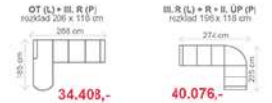

možnosti područek