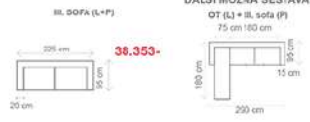

Rozkládací pohovka DREAM, která zaujme náročného uživatele rovnými liniemi, moderním designem a možností jednoduchého rozložení na lůžko s kvalitní matrací vhodnou pro každodenní spání. Rozkládací systém nabízíme v těchto variantách: 225cm (matrace 160), 205cm (matrace 140cm), 135cm (matrace 70cm). **Matrace výška 14 cm.** Možnost přidání mechanismu, který umožní pohyb s pohovkou vpřed a vzad pro snadnější manipulaci, lze přibojdnat záhlavníky. **Područky - rovné 10cm, 15cm, 20cm.** Bez uvedení typu područek v objednávce automaticky rovné 20 cm područky. **Akční látky:** všechny standardní látky ze vzorníku A LUMCO ČESKÁ VÝROBA

ROZMĚRY (cm) - područky 20 cm

výška	délka	hloubka	lůžko	v. sedu	hl. sedu	v. opěry od sedu	v. od zhmě k lůžku
105	225	95	187 x 160 x 14	48,5	47	53	56

možnosti područek	
područky B (s kapsou) 10 cm	
područky B (s kapsou) 15 cm	
područky B (s kapsou) 20 cm	

ilustrační foto

vlnitá pružina	tašticzková pružina	rozklad	úložný prostor	látka	barevná škála	chromované nohy	dřevěné nohy	odstín dřeva
Druhy područek:			područky A (standard)	područky B (rovné)	područky k Natali (A, B, C)			
U jednotlivých sedaček jsou uvedené možné typy područek.