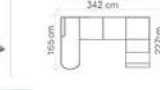

32.332,-

DALŠÍ MOŽNÁ SESTAVA